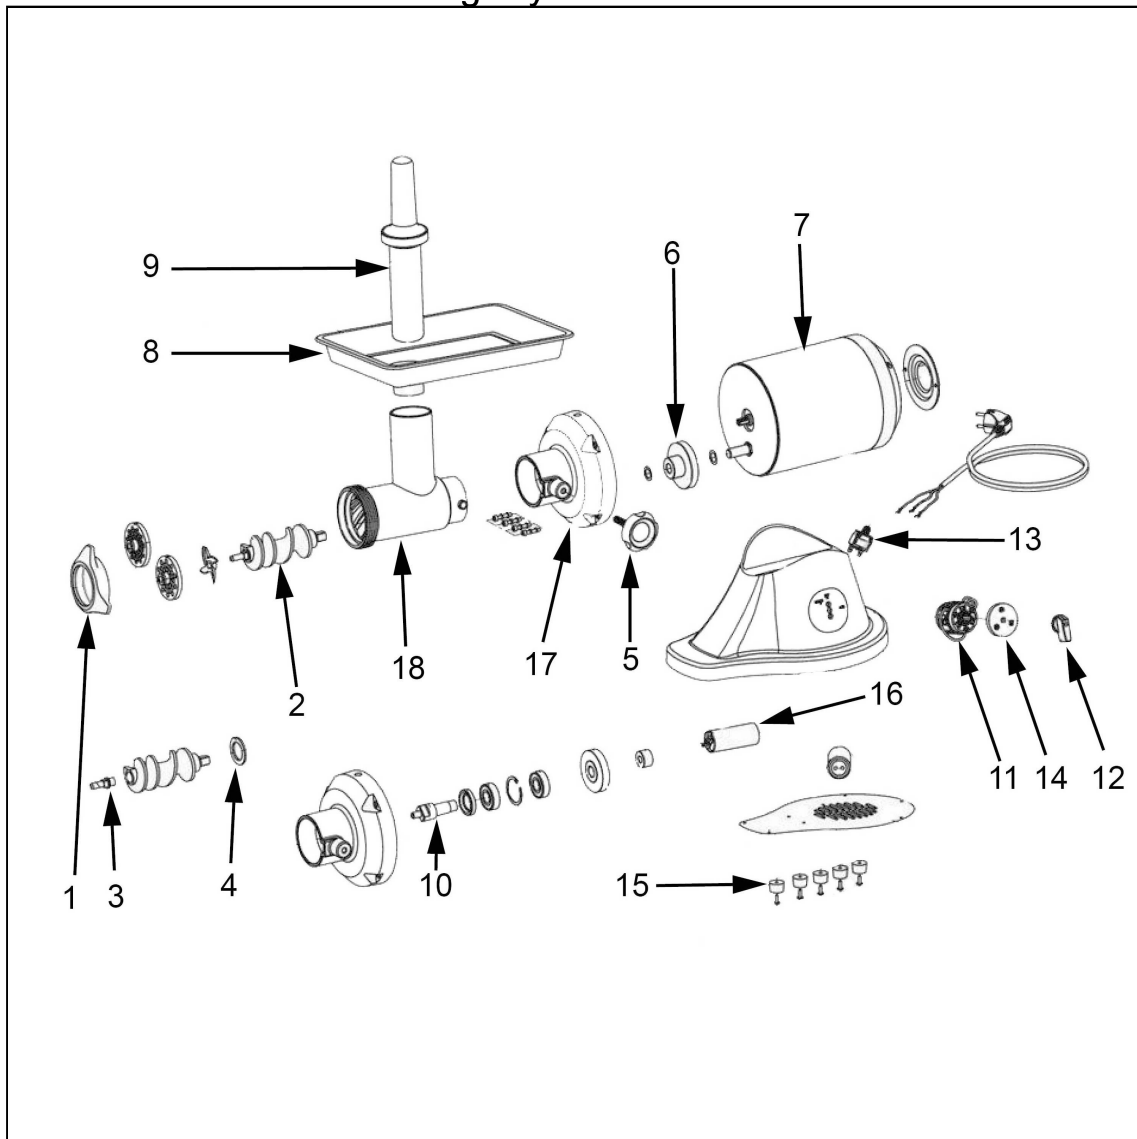

maszynka do mielenia mięsa

Kod katalogowy: 721221

Nr części (V nr rys.-nr części z rysunku)	Nazwa	Kod
V721221-01	Blokada sita	C007661
V721221-02	limak	C002174
V721221-03	Sworze limaka	C007649
V721221-04	Podkładka limaka	C000029
V721221-05	ruba blokująca	
V721221-06	Przekładnia silnika	C007651
V721221-07	Silnik	C007652
V721221-08	Tacka	C007653
V721221-09	Popychacz	C007654
V721221-10	Sworze obrotowy	C007655
V721221-11	Wł cznik	C007656
V721221-12	Pokr tło	C007657
V721221-13	Kra cówka	C007658
V721221-14	Skala wł cznika	C007659
V721221-15	Nó ka	C007660
V721221-16	Kondensator	
V721221-17	Ośłona przekładni	
V721221-18	Głowica	